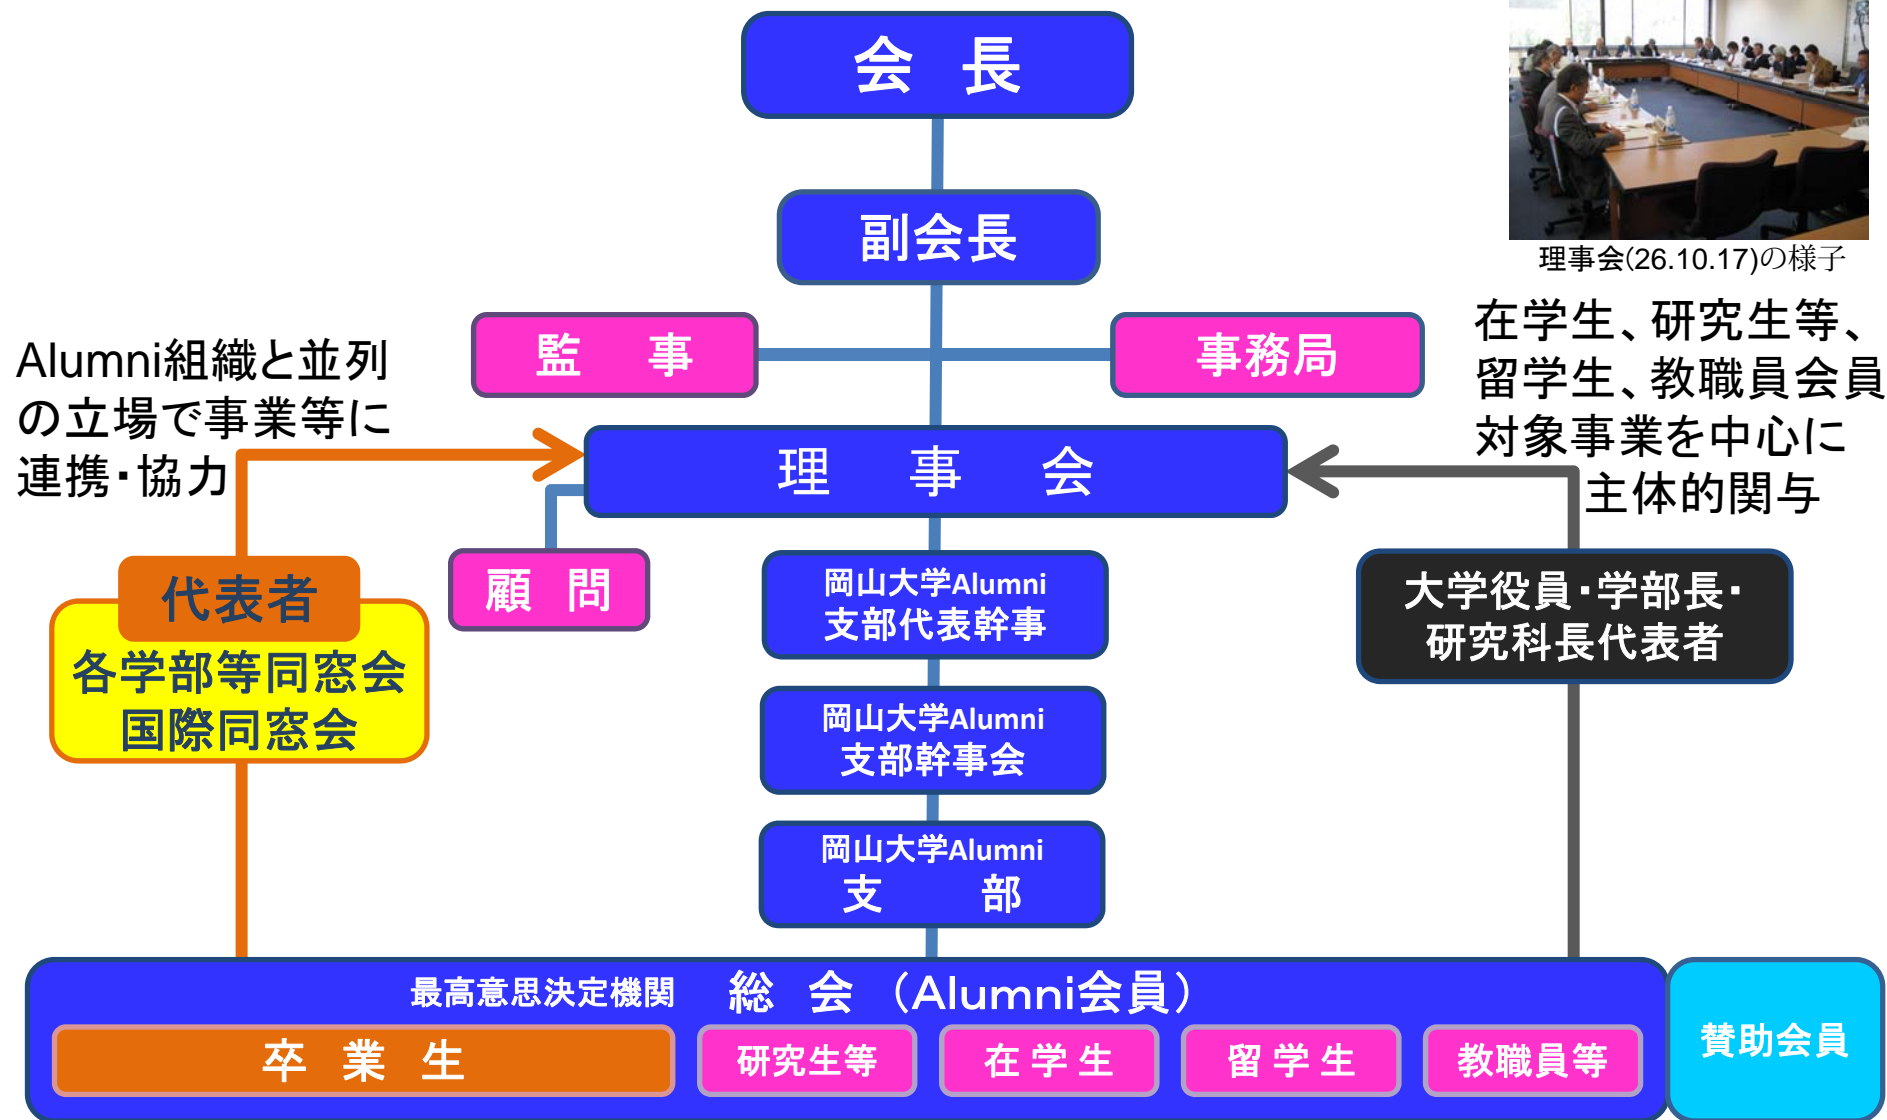

# 岡山大学Alumni(全学同窓会)組織図

理事会(26.10.17)の様子

Alumniと学部同窓会は並列の立場で連携・協力し、会員の異業種交流を推進